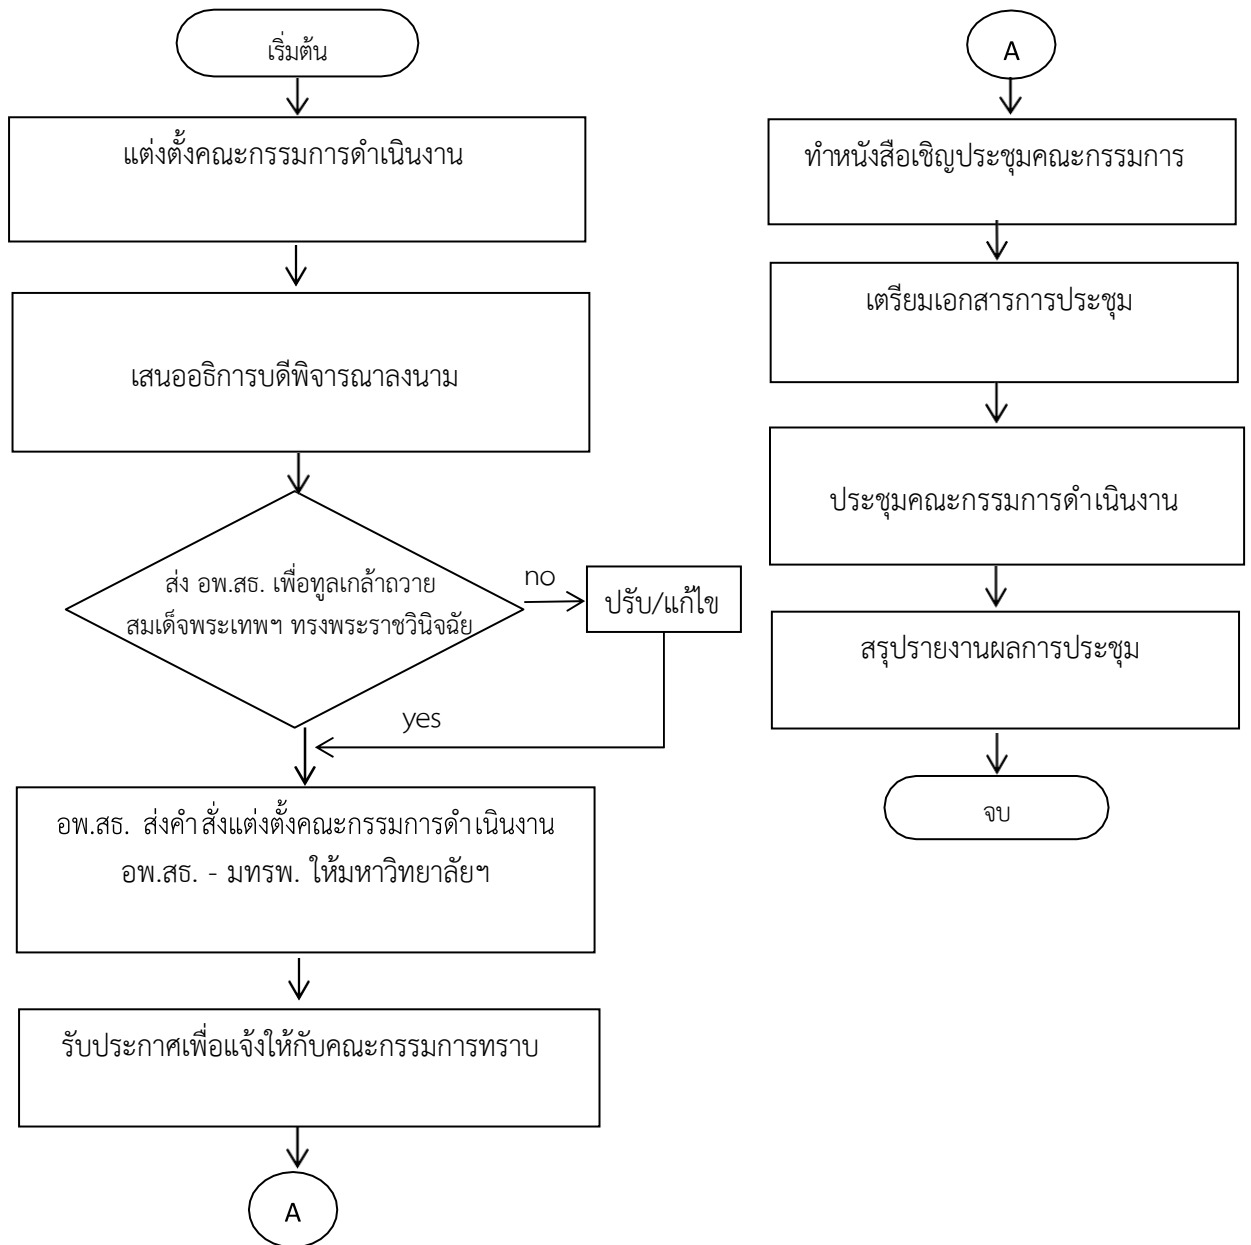

## Flow chart ปฏิบัติงานด้านสนองพระราชดำริฯ

### ๑. การจัดทำแผนแม่บท อพ.สธ. - มทร.พระนคร และแผนปฏิบัติงานประจำปี

๒. การแต่งตั้งคณะกรรมการดำเนินงาน อพ.สธ. - มทร.พระนคร และการจัดประชุม

๓. การแต่งตั้งคณะกรรมการ อพ.สธ. - มทร.พระนคร และการจัดประชุม

๔. โครงการ

## ๕. การจัดนิทรรศการ

๗. งานสวนพฤกษศาสตร์โรงเรียน