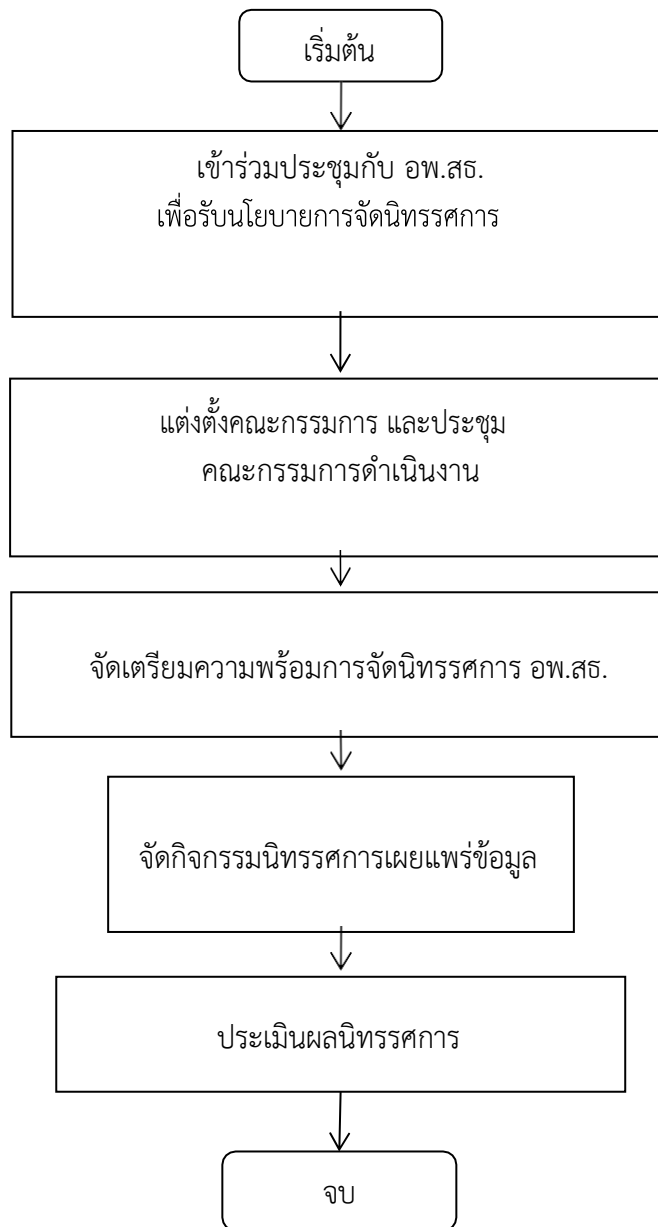

๕. การจัดนิทรรศการ