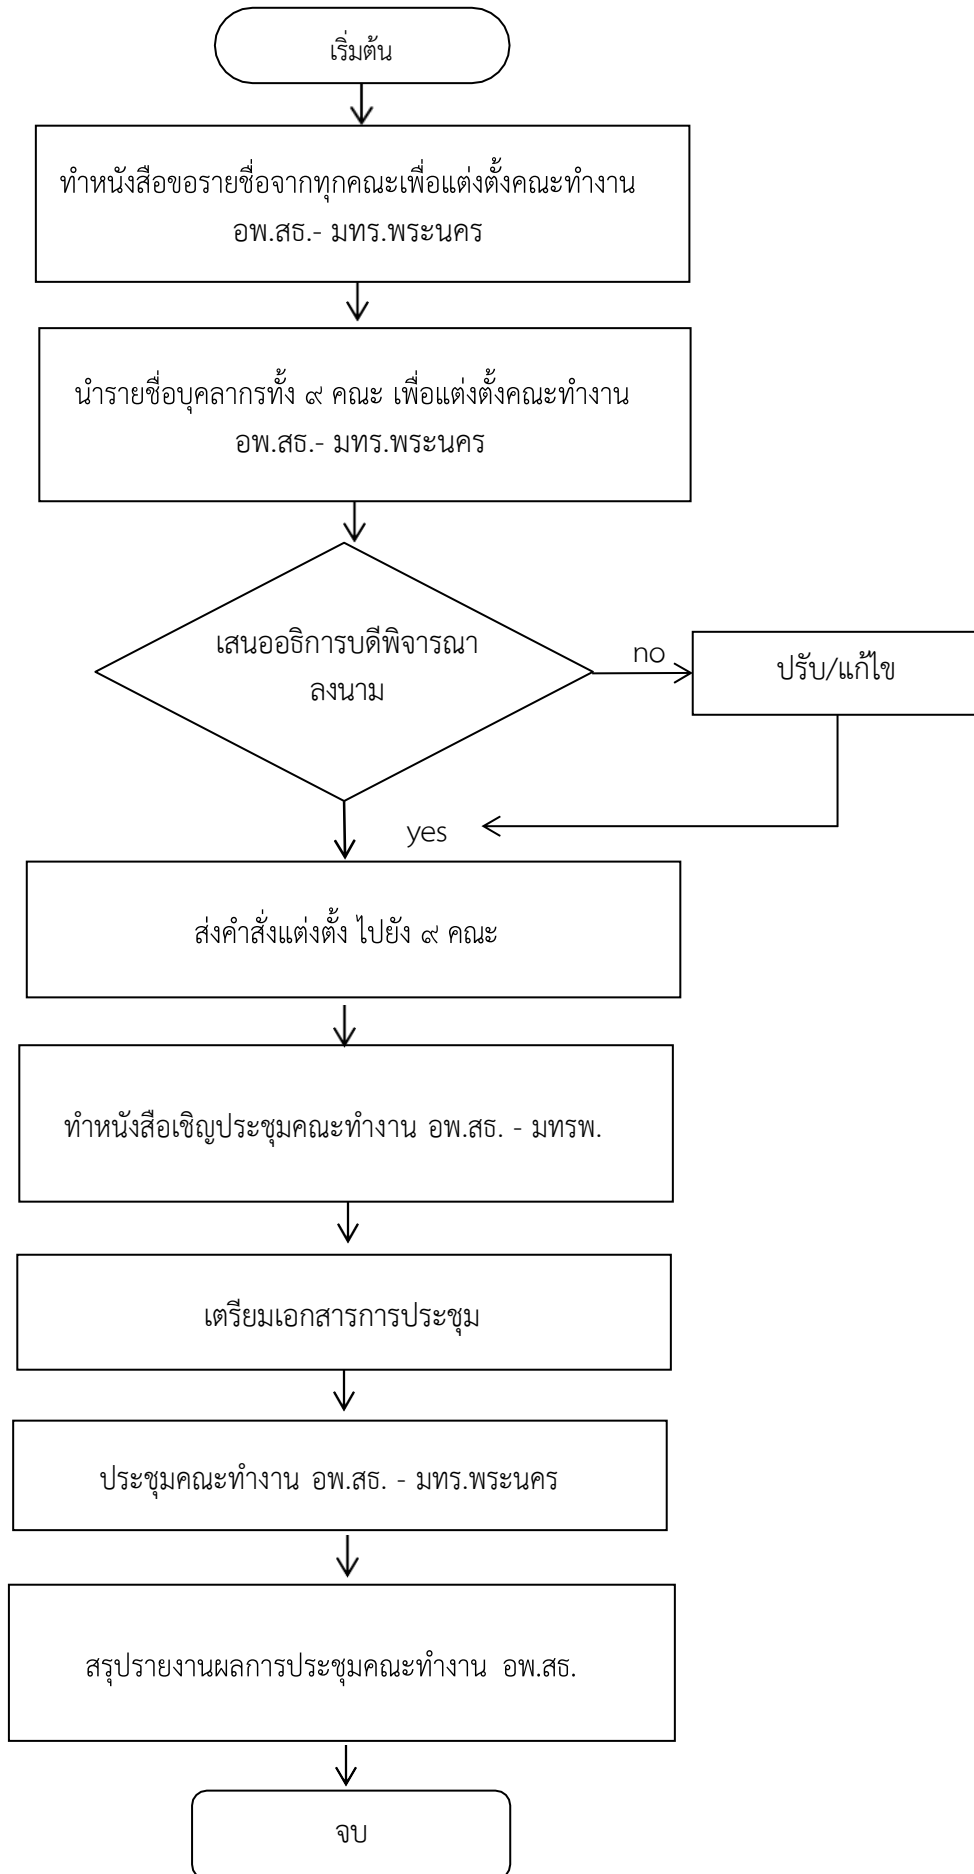

## Flow chart ปฏิบัติงานด้านสนองพระราชดำริฯ

### ๑. การจัดทำแผนแม่บท อพ.สธ. - มทร.พระนคร และแผนปฏิบัติงานประจำปี

๒. การแต่งตั้งคณะกรรมการดำเนินงาน อพ.สธ. - มทร.พระนคร และการจัดประชุม

๓. การแต่งตั้งคณะกรรมการ อพ.สธ. - มทร.พระนคร และการจัดประชุม

๔. โครงการ

## ๕. การจัดนิทรรศการ

๗. งานสวนพฤกษศาสตร์โรงเรียน