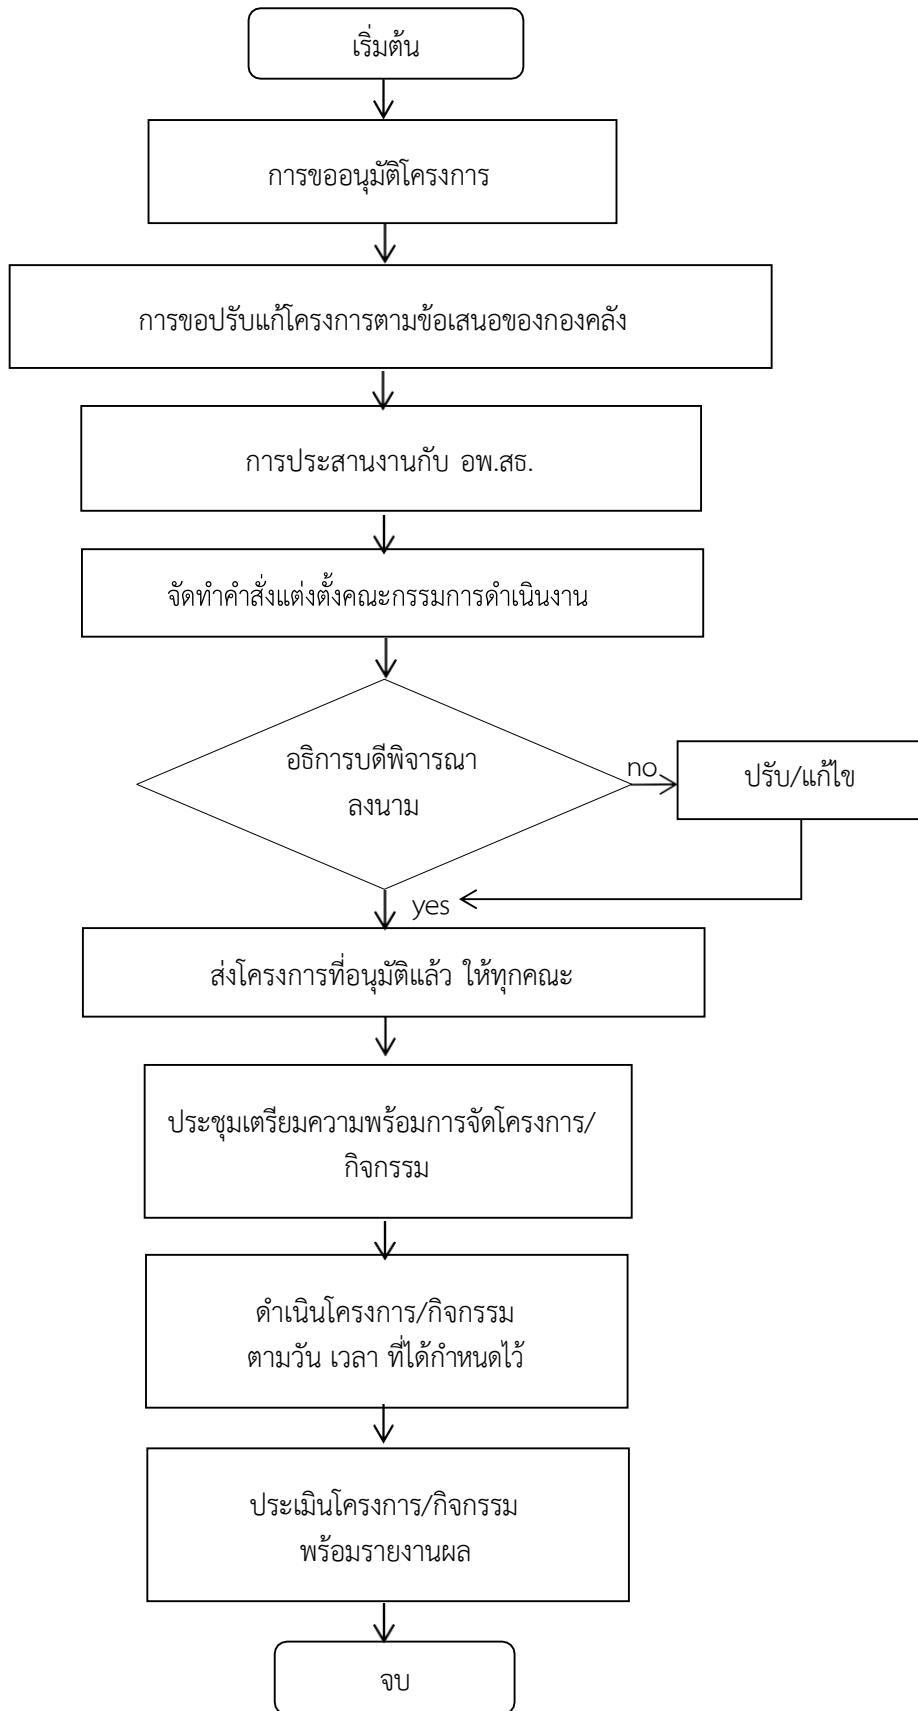

## Flow chart ปฏิบัติงานด้านสนองพระราชดำริฯ

### ๑. การจัดทำแผนแม่บท อพ.สธ. - มทร.พระนคร และแผนปฏิบัติงานประจำปี

๒. การแต่งตั้งคณะกรรมการดำเนินงาน อพ.สธ. - มทร.พระนคร และการจัดประชุม

๓. การแต่งตั้งคณะกรรมการ อพ.สธ. - มทร.พระนคร และการจัดประชุม

๔. โครงการ

## ๕. การจัดนิทรรศการ

๗. งานสวนพฤกษศาสตร์โรงเรียน