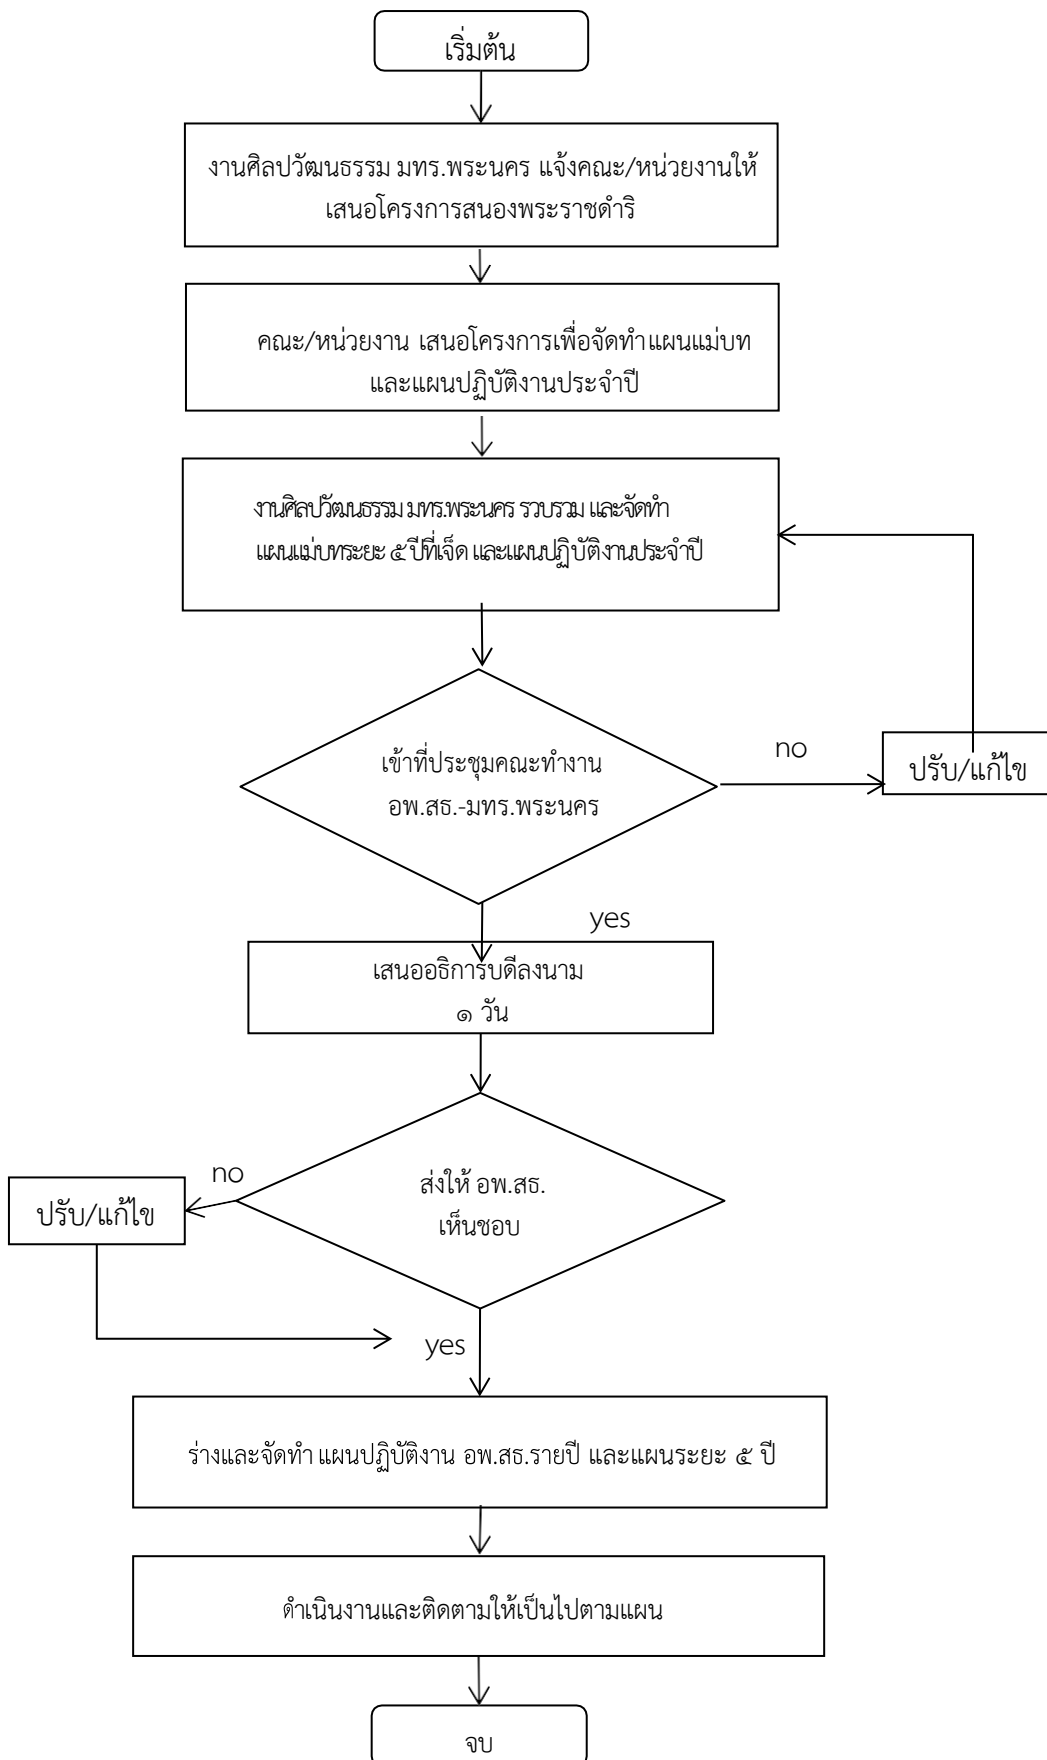

## Flow chart ปฏิบัติงานด้านสนองพระราชดำริฯ

### ๑. การจัดทำแผนแม่บท อพ.สธ. - มทร.พระนคร และแผนปฏิบัติงานประจำปี

๒. การแต่งตั้งคณะกรรมการดำเนินงาน อพ.สธ. - มทร.พระนคร และการจัดประชุม

๓. การแต่งตั้งคณะกรรมการ อพ.สธ. - มทร.พระนคร และการจัดประชุม

๔. โครงการ

## ๕. การจัดนิทรรศการ

๗. งานสวนพฤกษศาสตร์โรงเรียน