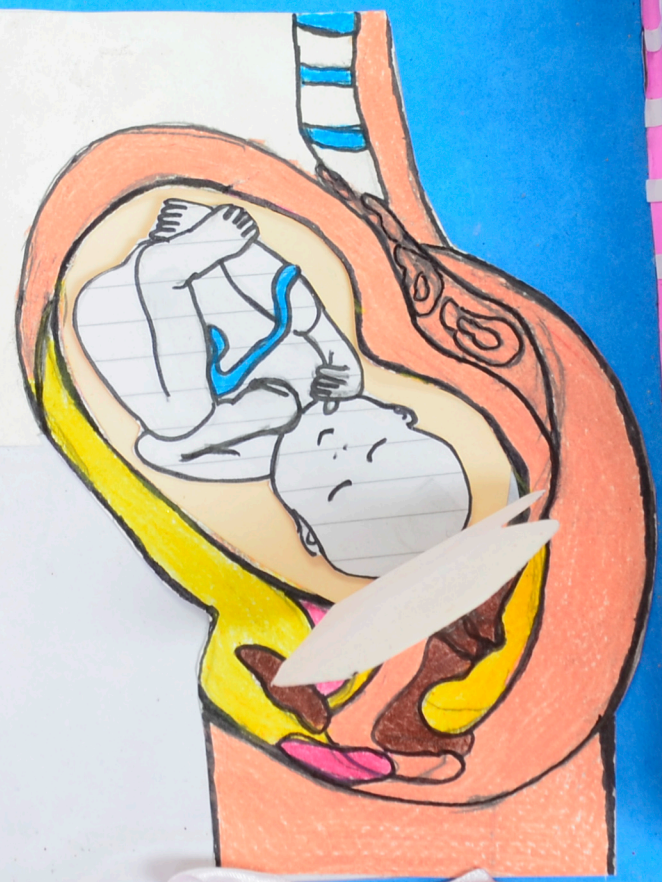

การ์ด พืชพันธุ์

“ รังรักไฟทอดตัวเรียงยาวราวกันงั้น ได
ดวงรักกลางค้อมมือที่รักช่อแสงเงาในดวงตาคลอประกายฝัน ”
“ แผล ” ที่อยู่ ใจใช้สอและลงรอยใจแก่สอ ดวงใจแบ่งปันด้วยรักอันล้ำค่า
ถูกรักแล้วดวงใจซึ่งของบุญใดที่ล้นเกล้าในใจนี้ใช้สอเท่าซวางก้อมบุญ
แผลหัวใจ... ลูกขอชีวิตท่านบ่คำคำนี้เอง งามแต่แบ่งปันให้รักช่อคลอไป

๒๖ รงรถไฟทอดตัวเรียงยาวหาทางกันชนันใด

ความรักความกตัญญูที่ลูกพี่ต่อแม่จะฉีกในดวงตลอดไปนั่นแหละ

๒๗ "คือพี่ให้ชีวิตและลมหายใจแก่ลูก ตอใจแม่เปี่ยมด้วยรักอันลึกซึ้ง
ลูกรักพี่ตลอดใจไม่ลืมของวามดีที่ลูกจะมอบให้แม่ยิ่งใหญ่เท่าความกตัญญู
แม่เจ้า... ลูกขอเกิดทาบเท้าแม่ในหม้อ จะดูแลแม่ให้เป็นที่รักยิ่งตลอดไป"

รักแม่ตลอดไป

๖๖ รังธไฟทอดยาวเหยียดนานกันจนใจ

ความรักความกตัญญูที่ลูกมีต่อแม่จะสิ้นลงตาลออกไปนั้น

๖๖๘ ๖๖๘ ๖๖๘ คอพี่ในใจและลมหายใจแก่ลูก ดวงใจแม่เปี่ยมรักอันล้ำค่า

๖๖๘ ๖๖๘ ๖๖๘ ลูกจะรักแม่ตลอดไปไม่มีของขมขื่นใดที่ลูกจะมอบให้แม่ยิ่งในใจเท่าความกตัญญู

๖๖๘ ๖๖๘ ๖๖๘ แม่จ๋า... ลูกขอเกิดทนบูชาตัวนี้จน จะดลแม่เป็นที่ยิ่งรักยิ่งตาลออกไป